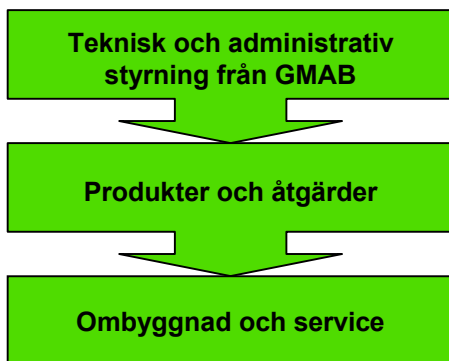

Vi tar komplett ansvar från planering till genomförande av erforderliga åtgärder